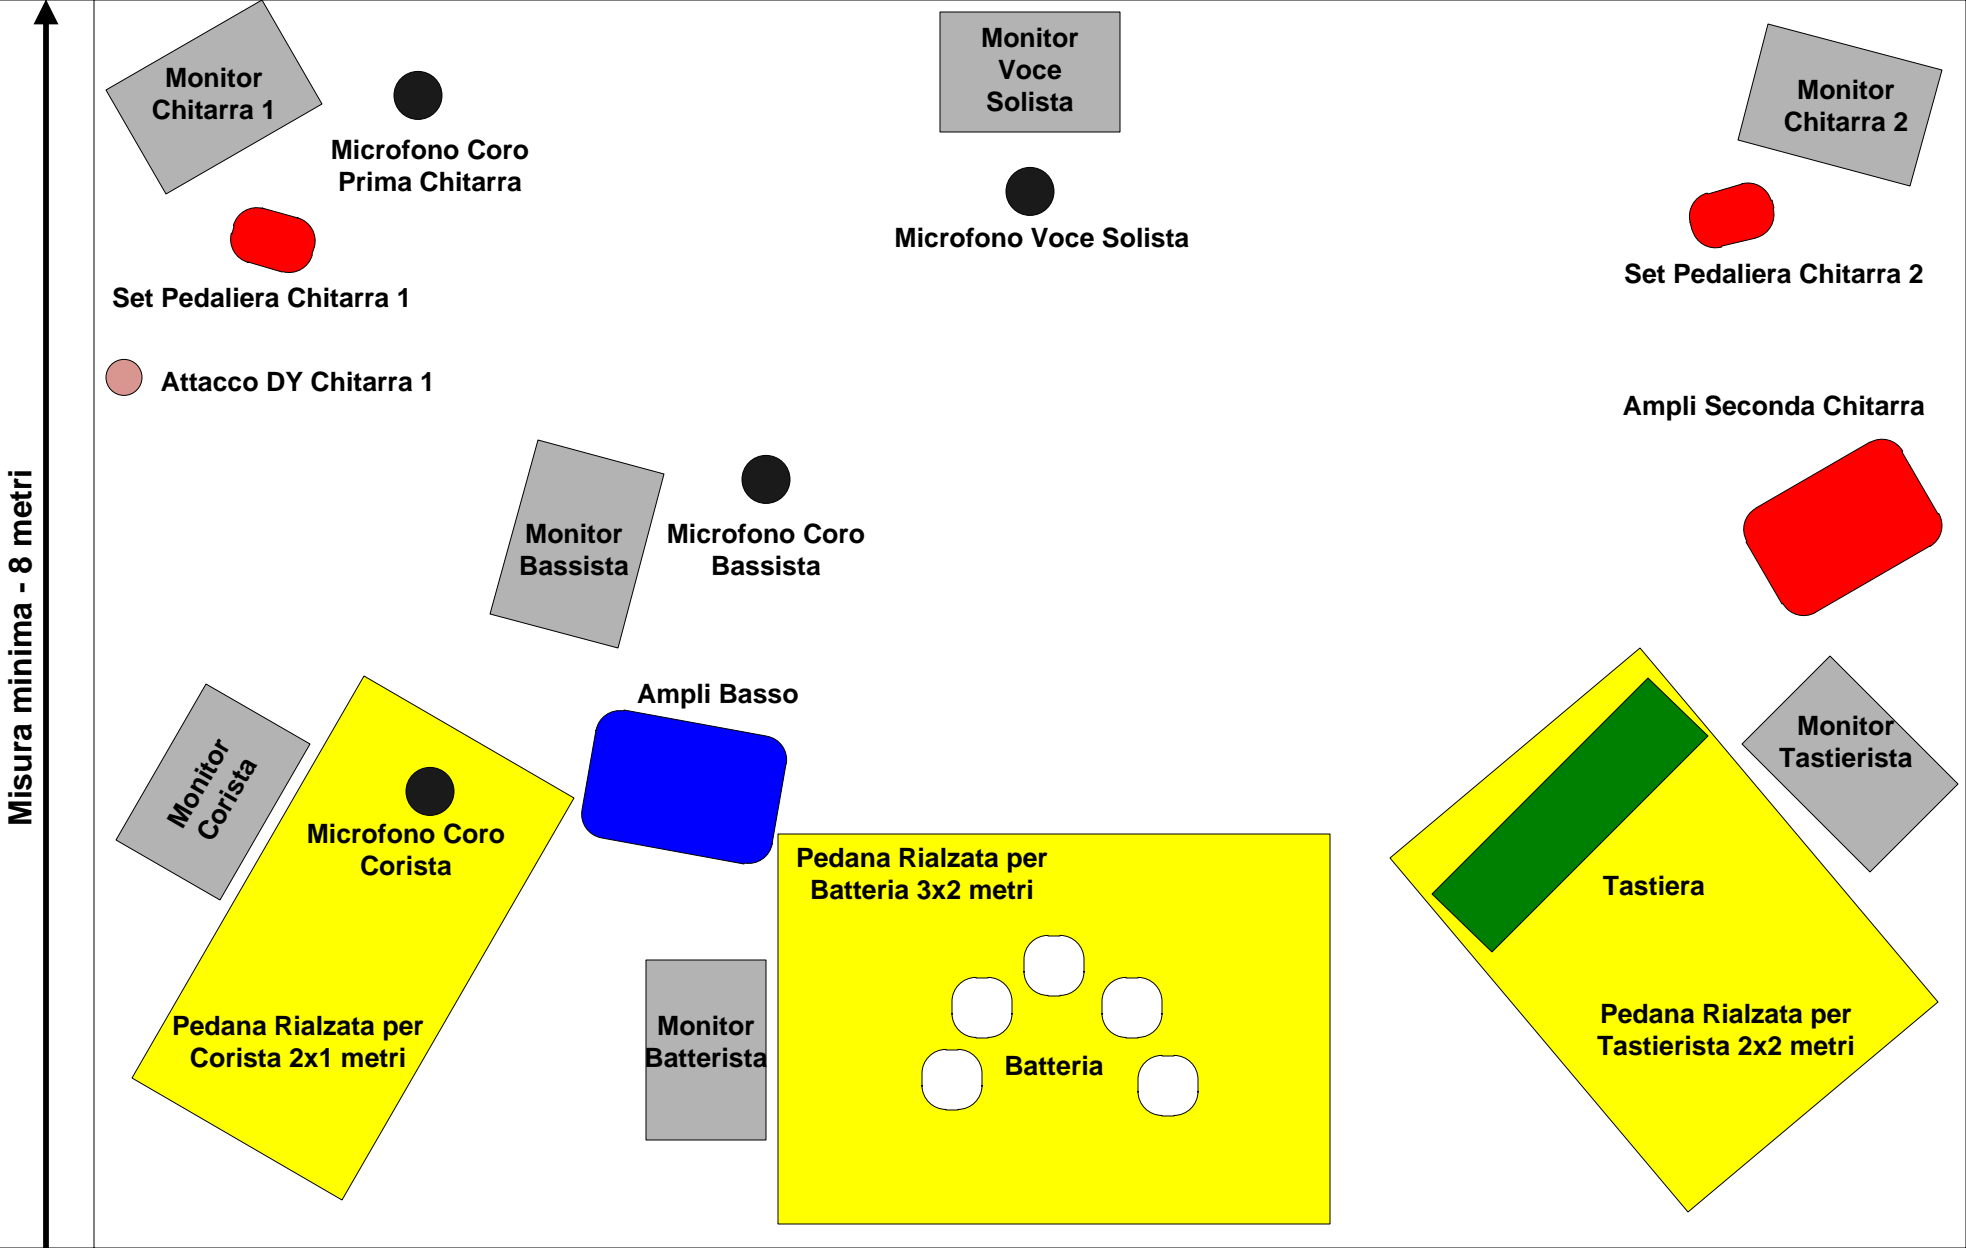

FRONTE PALCO

Misura minima - 8 metri

RETRO PALCO

Misura Minima - 10 metri